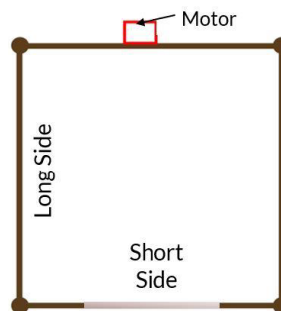

Covana Options - Dealer Parts List May 2021

Oasis & Evolution 8ft Blinds	Blind Type	Colour/Length			
		Slate		Mocha	
		Long	Short	Long	Short
Shade	189542	189543	189540	189541	
Screen	214298	214296	214253	214297	
Island	211193	211191	211192	211190	
Zen	211189	211187	211188	211186	
Panoramic	241658		241659		

	Blind Type	Colour	
		Slate	Mocha
Evolution 9ft Long Side Blind	Shade	213891	213890
	Screen	214249	214290
Evolution 10ft Long Side Blind	Shade	213893	213892
	Screen	214250	214293
Evolution 11ft Long Side Blind	Shade	213889	213894
	Screen	214251	214295

Oasis & Evolution	Colour	
	Slate	Mocha
Under Plates (set of 4)	222019	222018

Legend	Colour	
	Slate	Mocha
Extended Brackets (set of 4)	228203	228204
Dual Side Brackets (set of 4)	226700	226699

Legend	Colour	
	Platinum	Latte
Extra Escape Hatch (Dual Zone)	225896	225897